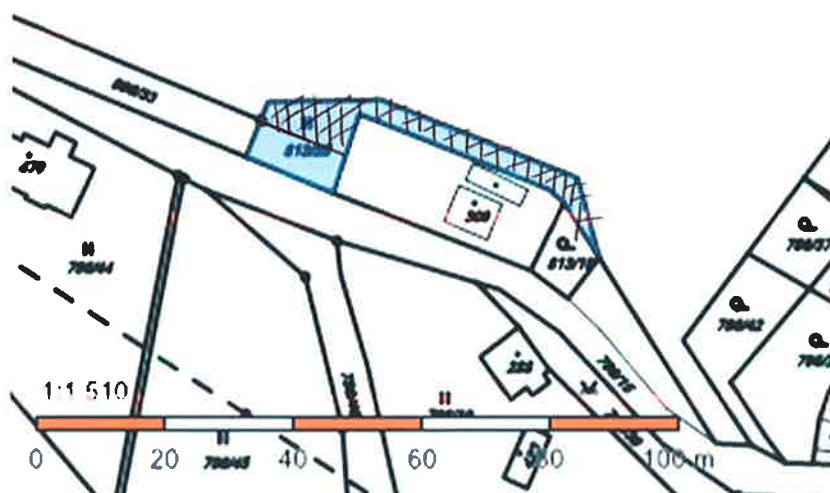

Obec Smolné Pece, Smolné Pece 143, 362 25 Nová Role

Vyvěšeno: 2.5.2019

Sejmuto:

V souladu s ustanovením § 39 odst. č. 1) zákona č.128/2000 Sb., o obcích (obecní řízení), zveřejňujeme záměr:

Prodej části pozemku p. č. 813/25 v k. ú. Smolné Pece:

Kupující bude hradit náklady spojené s rozdělením pozemku, znalecký posudek a veškeré náklady spojené s převodem.

Cena za prodej části pozemku: bude určena dle znaleckého posudku

Podrobné informace obdržíte na Obecním úřadě Smolné Pece, tel. č. 353951105.

Ve Smolných Pecích 2.5.2019

Bc. Dagmar Klimentová
Úředník OÚ