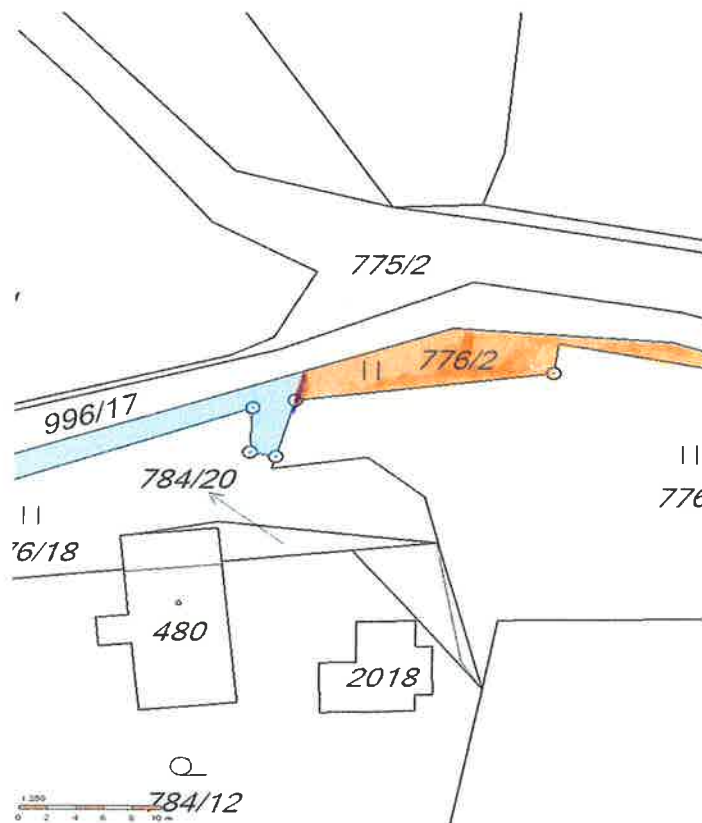

## Obec Smolné Pece, Smolné Pece 143, 362 25 Nová Role

Vyvěšeno: 29.1.2019  
Sejmuto:

V souladu s ustanovením § 39 odst. č. 1) zákona č.128/2000 Sb., o obcích (obecní řízení), zveřejňujeme záměr:

### Prodej části pozemku p. č. 776/2 v k. ú. Smolné Pece:

Kupující bude hradit náklady spojené s rozdělením pozemku, znalecký posudek a veškeré náklady spojené s převodem.

**Cena za prodej části pozemku:** bude určena dle znaleckého posudku